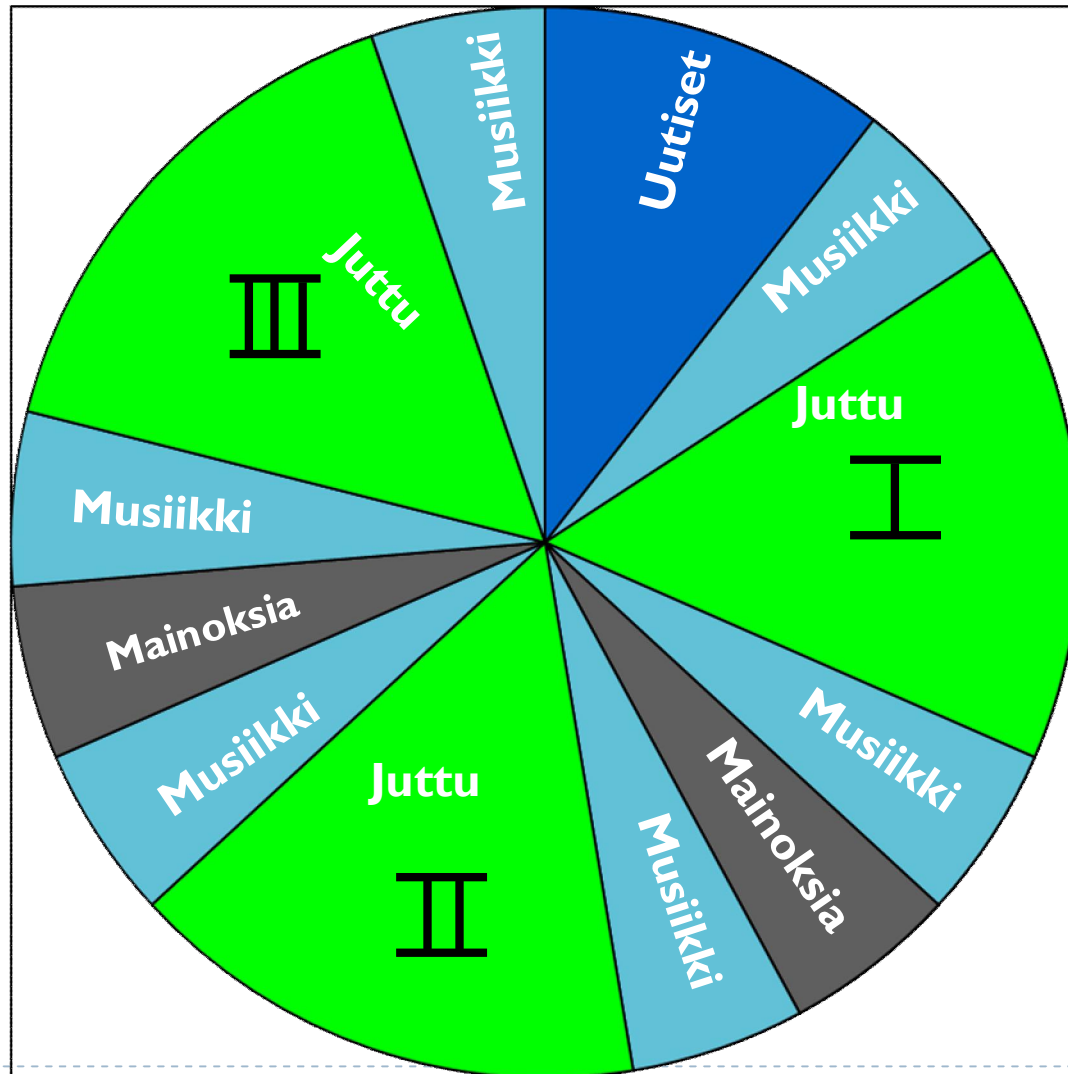

kyläradio * kylätalot * kyläsuunnitelmat * kylätelkkari

KYLÄRADIO