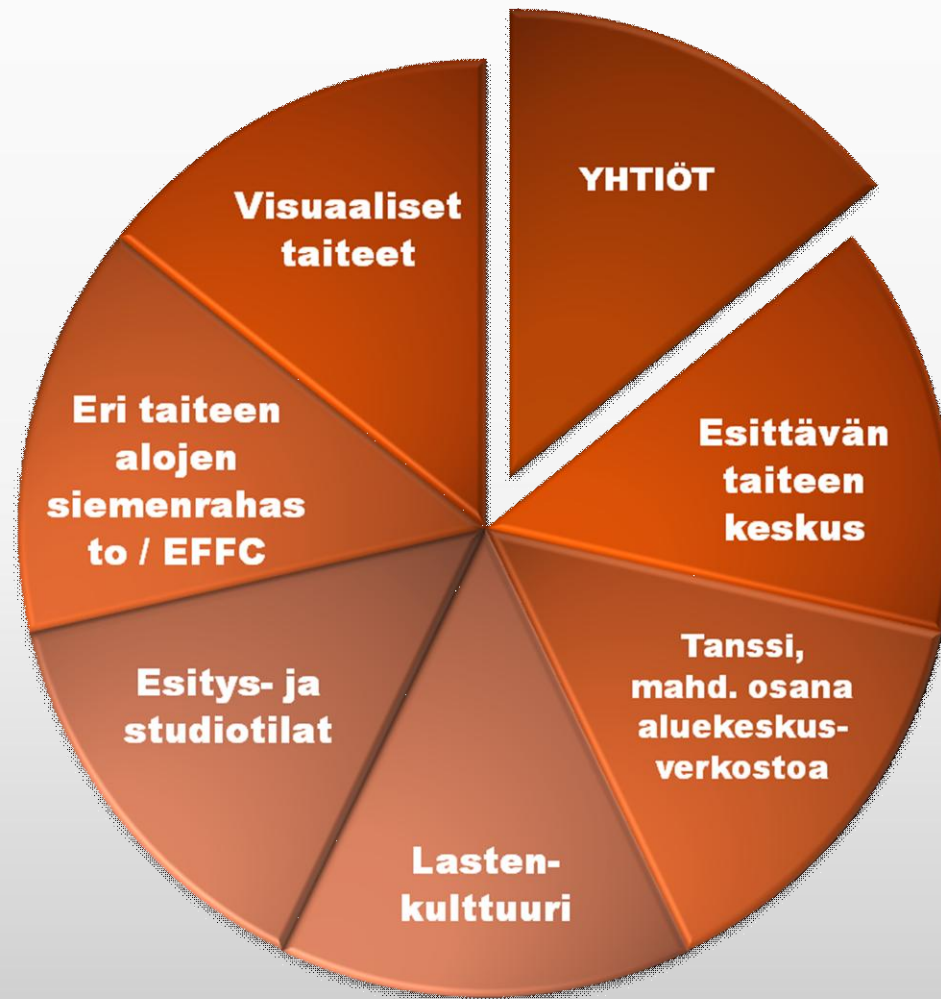

**KULTTUURIALOJEN KESKUS
POHJOIS-KARJALASSA**

TOIMIALALAT

TOIMIJIAT

YHTEISTYÖTAHOT

Keskus

POHJOIS-KARJALAN MAAKUNTALIITTO

POHJOIS-KARJALAN TAIDETOIMIKUNTA

KUNNAT

YRITYKSET

POHJOIS-KARJALAN ELY-KESKUS

**KOULUTUSORGANISAATIOT: ITÄ-SUOMEN
YLIOPISTO, POHJOIS-KARJALAN
AMMATTIKORKEAKOULU, POHJOIS-
KARJALAN KOULUTUSKUNTAYHTYMÄ**

OKM, TEM

ASIAKKAAT

TOIMINTAYMPÄRISTÖN TOTEUTUS